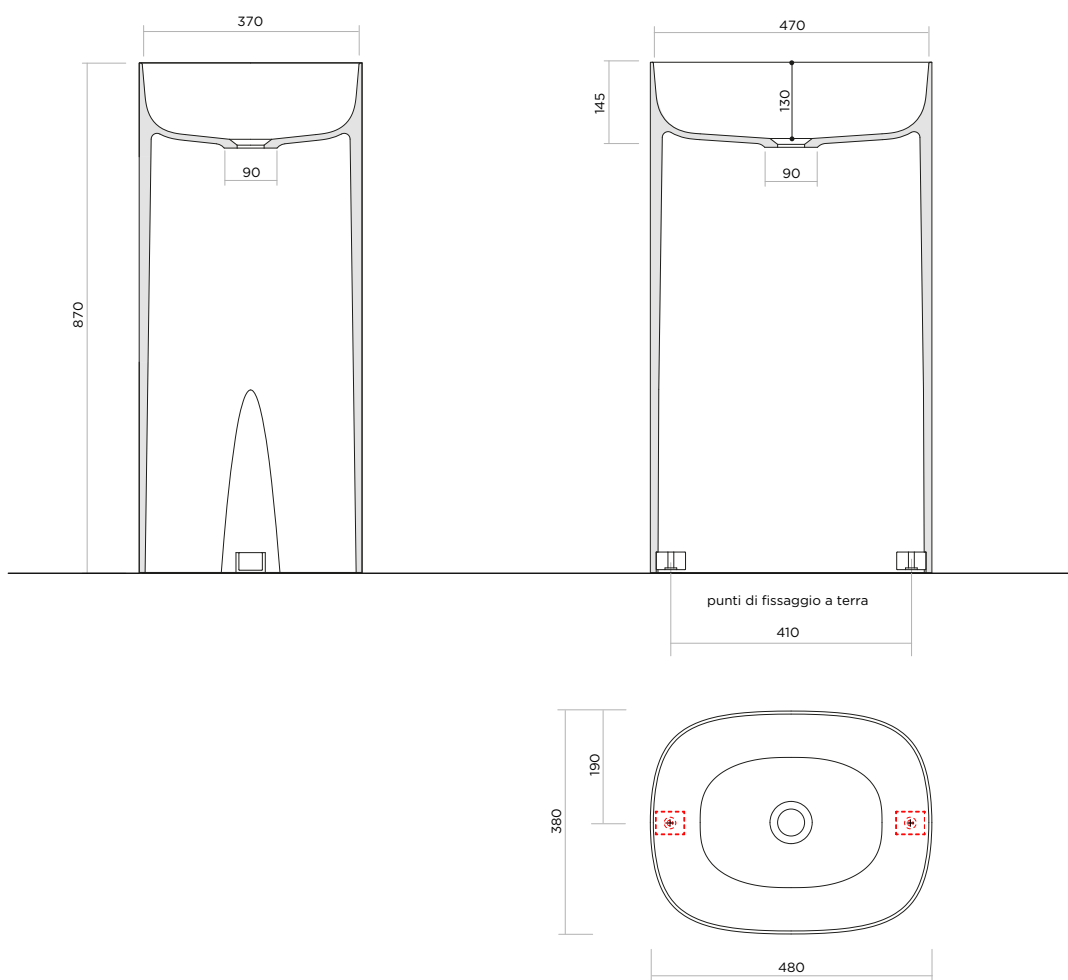

KALI

FREESTANDING

ART: AA08 - TEKNO BIANCO / TUTTO COLORE
AB13 - TEKNO COLORE ESTERNO

PILETTA: Scarico libero tekno
PESO NETTO: 36,5 kg

ITEM: AA08 - TEKNO BIANCO / FULL COLOUR
AB13 - TEKNO EXTERNAL COLOUR

PLUG: Free-drain in tekno
NET WEIGHT: 36,5 kg

ARBI

BATHROOM

Arbi Arredobagno srl

Via L. Zanussi, 34/A - 33070 Brugnera (PN) - Italy
T. +39 0434 624822 - www.arbiarredobagno.it
info@arbirredobagno.it

KALI

FREESTANDING CON FORO RUBINETTO - WITH TAP HOLE

ART: R005 - TEKNO BIANCO / TUTTO COLORE
R007- TEKNO COLORE ESTERNO

PILETTA: Scarico libero tekno
PESO NETTO: 41 kg

ITEM: R005- TEKNO BIANCO / FULL COLOUR
R007- TEKNO EXTERNAL COLOUR

PLUG: Free-drain in tekno
NET WEIGHT: 41 kg

PILETTA: Scarico libero tekno
PESO NETTO: 35 kg

ITEM: AA17 - TEKNO BIANCO / FULL COLOUR
AB14 - TEKNO EXTERNAL COLOUR

PLUG: Free-drain in tekno
NET WEIGHT: 35 kg

ARBI

BATHROOM

Arbi Arredobagno srl

Via L. Zanussi, 34/A - 33070 Brugnera (PN) - Italy
T. +39 0434 624822 - www.arbiarredobagno.it
info@arbirredobagno.it