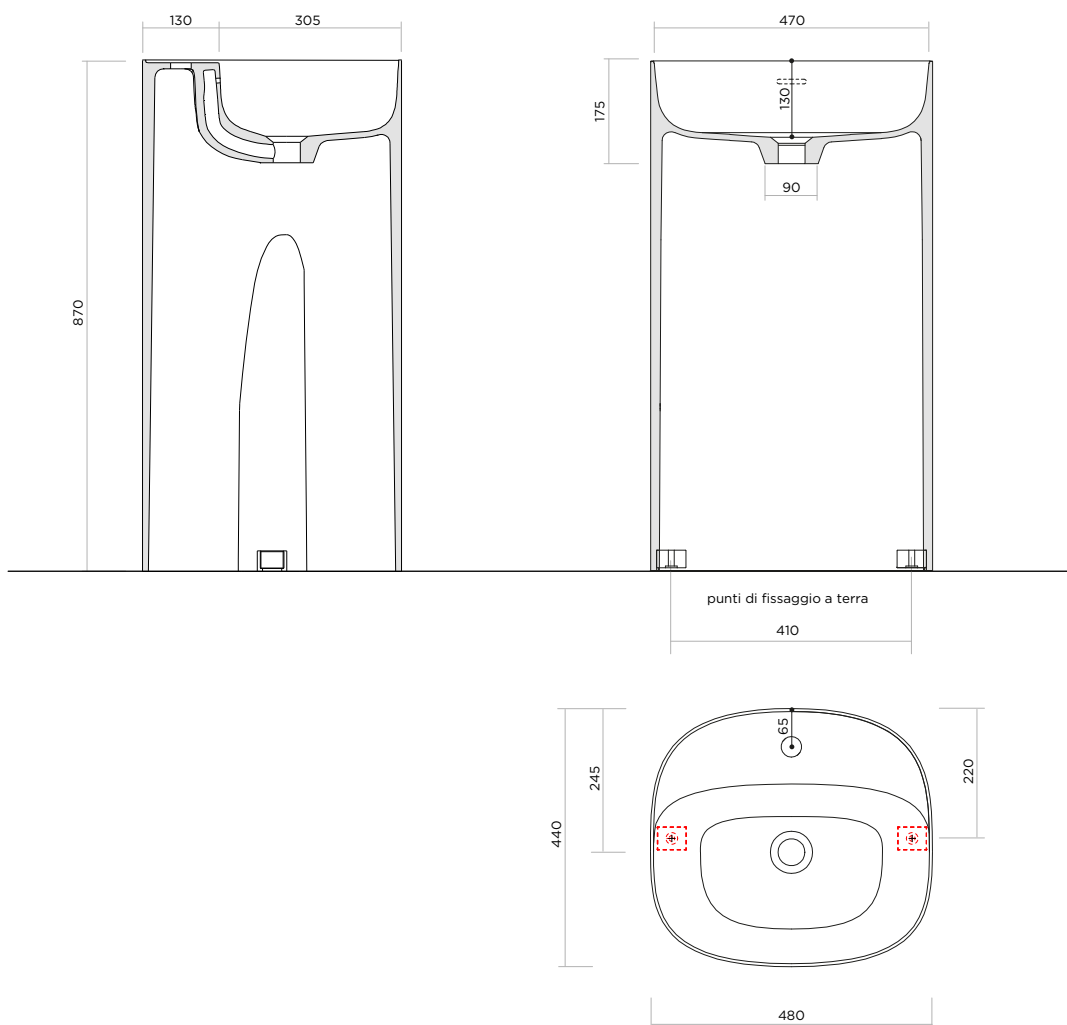

PLUG: Free-drain in tekno
NET WEIGHT: 36,5 kg

ARBI

BATHROOM

Arbi Arredobagno srl

Via L. Zanussi, 34/A - 33070 Brugnera (PN) - Italy
T. +39 0434 624822 - www.arbiarredobagno.it
info@arbirredobagno.it

KALI

FREESTANDING CON FORO RUBINETTO - WITH TAP HOLE

ART: R005 - TEKNO BIANCO / TUTTO COLORE
R007- TEKNO COLORE ESTERNO

PILETTA: Scarico libero tekno
PESO NETTO: 41 kg

ITEM: R005- TEKNO BIANCO / FULL COLOUR
R007- TEKNO EXTERNAL COLOUR

PLUG: Free-drain in tekno
NET WEIGHT: 41 kg