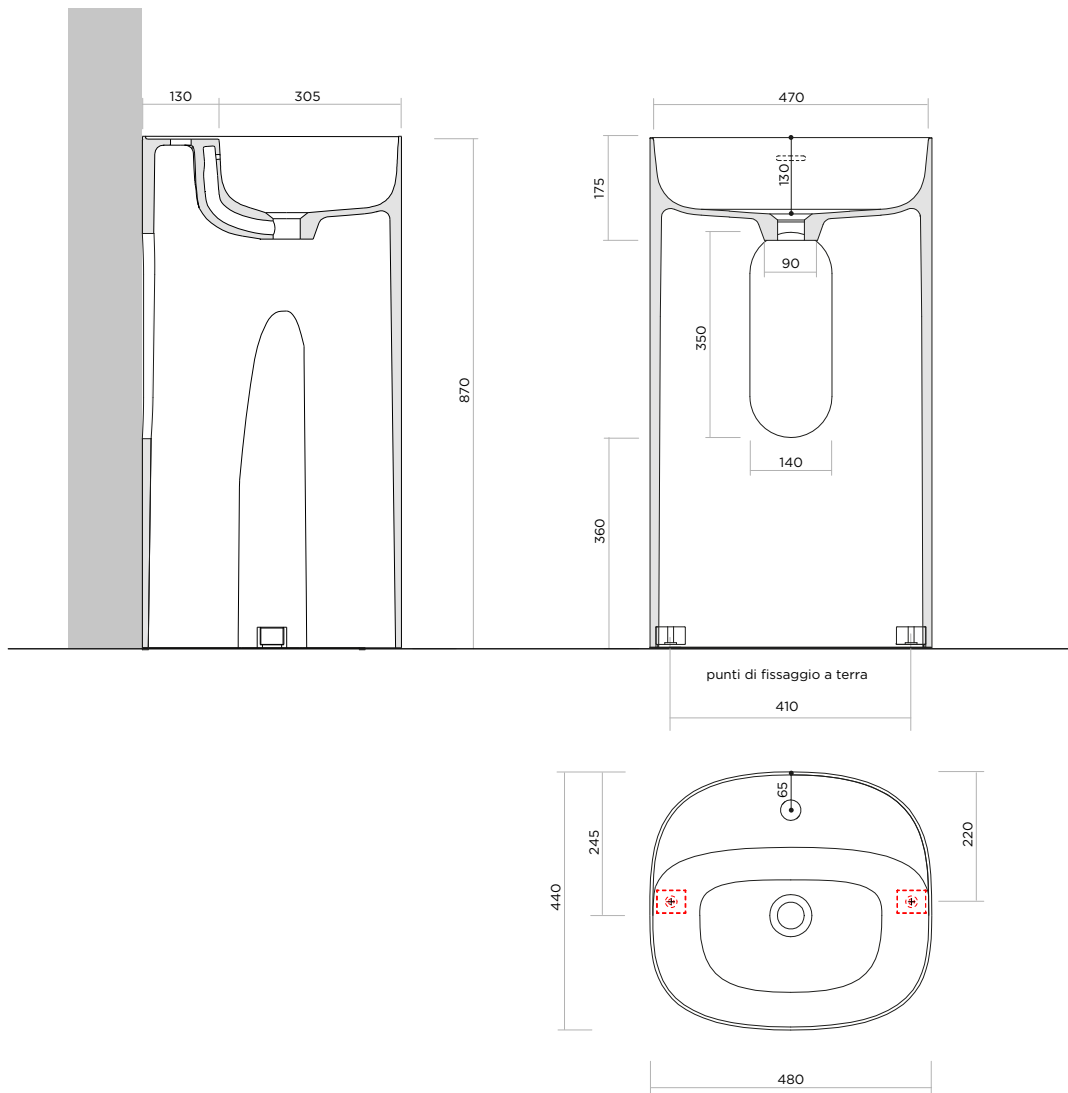

ARBI

BATHROOM

Arbi Arredobagno srl

Via L. Zanussi, 34/A - 33070 Brugnera (PN) - Italy
T. +39 0434 624822 - www.arbiarredobagno.it
info@arbirredobagno.it