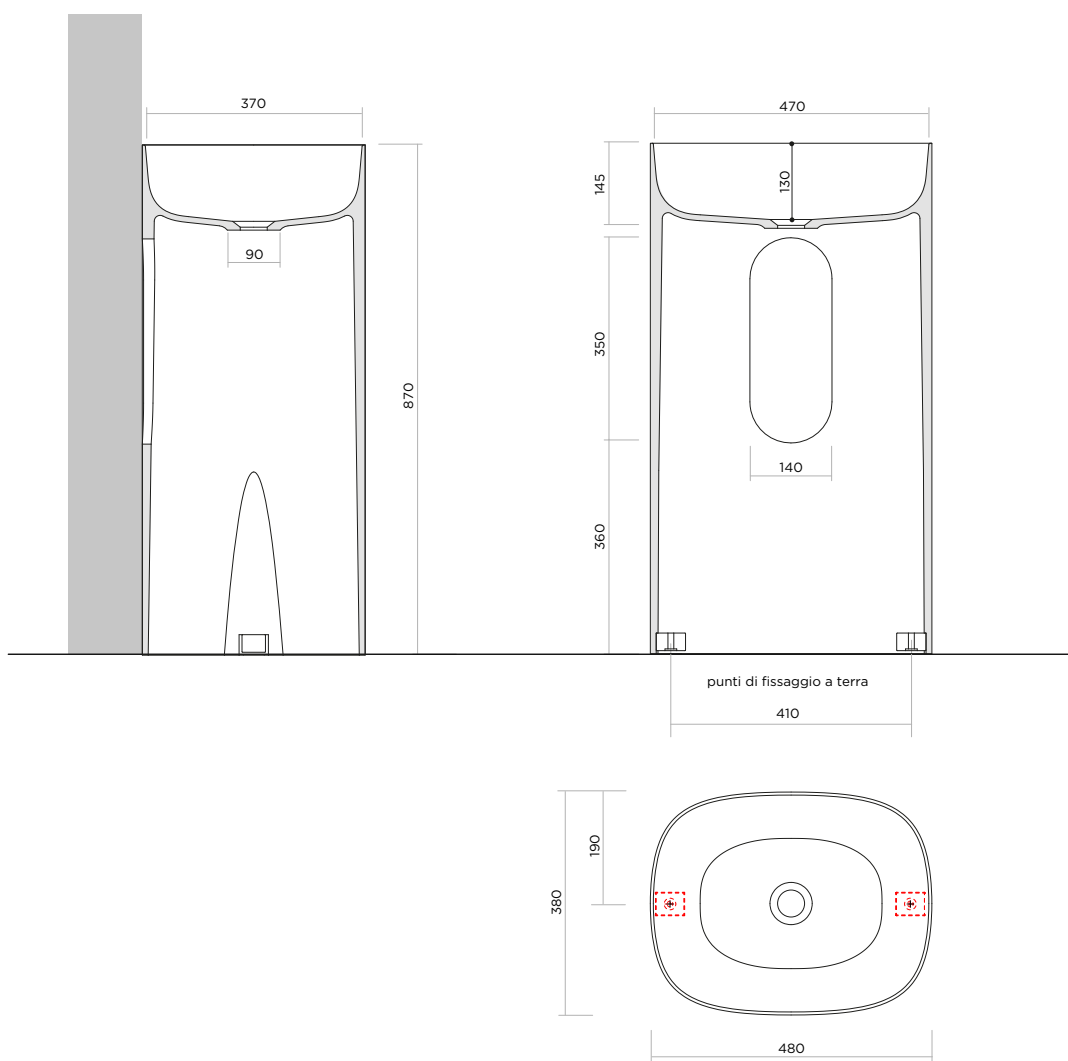

ART: R005 - TEKNO BIANCO / TUTTO COLORE
R007- TEKNO COLORE ESTERNO

PILETTA: Scarico libero tekno
PESO NETTO: 41 kg

ITEM: R005- TEKNO BIANCO / FULL COLOUR
R007- TEKNO EXTERNAL COLOUR

PLUG: Free-drain in tekno
NET WEIGHT: 41 kg

PILETTA: Scarico libero tekno
PESO NETTO: 35 kg

ITEM: AA17 - TEKNO BIANCO / FULL COLOUR
AB14 - TEKNO EXTERNAL COLOUR

PLUG: Free-drain in tekno
NET WEIGHT: 35 kg

ARBI

BATHROOM

Arbi Arredobagno srl

Via L. Zanussi, 34/A - 33070 Brugnera (PN) - Italy
T. +39 0434 624822 - www.arbiarredobagno.it
info@arbirredobagno.it

KALI

A MURO CON FORO RUBINETTO - WITH TAP HOLE

ART: R006- TEKNO BIANCO / TUTTO COLORE
R008 - TEKNO COLORE ESTERNO

PILETTA: Scarico libero tekno
PESO NETTO: 39,5 kg

ITEM: R006- TEKNO BIANCO / FULL COLOUR
R008- TEKNO EXTERNAL COLOUR