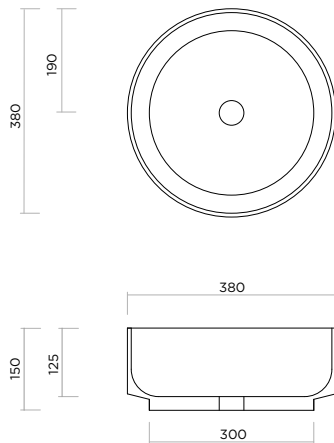

SMART 38

ART: R009 - CERAMICA BIANCO OPACO
- CERAMICA COLORE LUCIDO

PESO NETTO: 8,5 kg

ITEM: R009 - MATT WHITE CERAMIC
GLOSSY COLOURED CERAMIC

NET WEIGHT: 8,5 kg

Misure interno vasca:
Ø 36,6 x H 12,5 cm

ARBI
BATHROOM