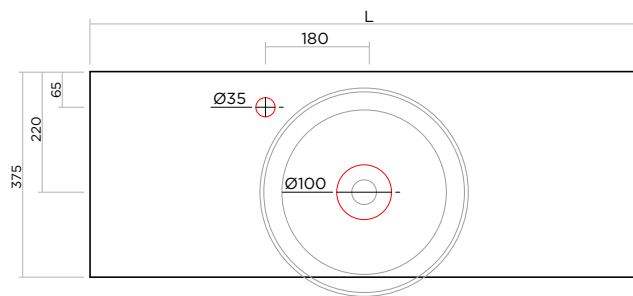

SMART 38

ART: R009 - CERAMICA BIANCO OPACO
- CERAMICA COLORE LUCIDO

PESO NETTO: 8,5 kg

ITEM: R009 - MATT WHITE CERAMIC
GLOSSY COLOURED CERAMIC

NET WEIGHT: 8,5 kg

Misure interno vasca:
Ø 36,6 x H 12,5 cm

ARBI
BATHROOM