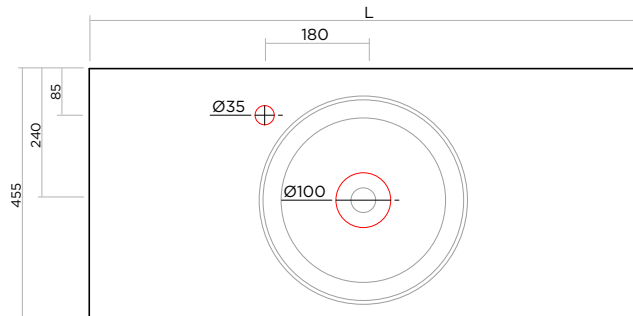

SMART 38

ART: R009 - CERAMICA BIANCO OPACO
- CERAMICA COLORE LUCIDO

PESO NETTO: 8,5 kg

ITEM: R009 - MATT WHITE CERAMIC
GLOSSY COLOURED CERAMIC

NET WEIGHT: 8,5 kg

Misure interno vasca:
Ø 36,6 x H 12,5 cm

ARBI
BATHROOM