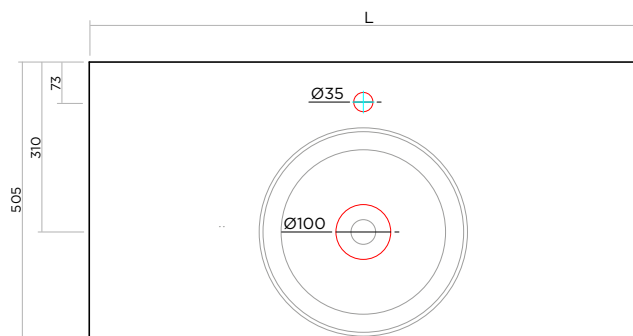

SMART 38

ART: R009 - CERAMICA BIANCO OPACO
- CERAMICA COLORE LUCIDO

PESO NETTO: 8,5 kg

ITEM: R009 - MATT WHITE CERAMIC
GLOSSY COLOURED CERAMIC

NET WEIGHT: 8,5 kg

Misure interno vasca:
Ø 36,6 x H 12,5 cm

ARBI
BATHROOM