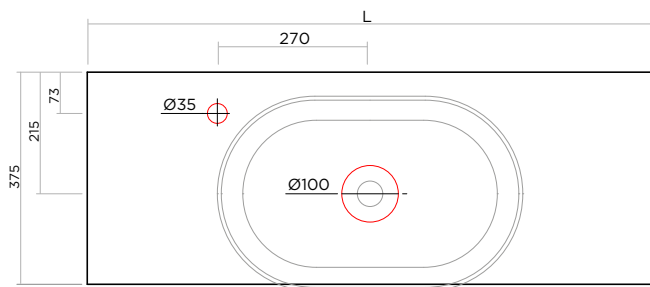

# SMART 54

**ART:** R00A - CERAMICA BIANCO OPACO  
- CERAMICA COLORE LUCIDO

**PESO NETTO:** 10 kg

**ITEM:** R00A - MATT WHITE CERAMIC  
GLOSSY COLOURED CERAMIC

**NET WEIGHT:** 10 kg

**Misure interno vasca:**  
L 52,6 x P 33,1 x H 12 cm