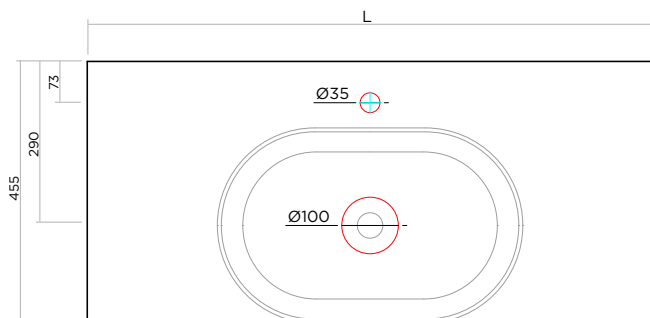

# SMART 54

**ART:** R00A - CERAMICA BIANCO OPACO  
- CERAMICA COLORE LUCIDO

**PESO NETTO:** 10 kg

**ITEM:** R00A - MATT WHITE CERAMIC  
GLOSSY COLOURED CERAMIC

**NET WEIGHT:** 10 kg

**Misure interno vasca:**  
L 52,6 x P 33,1 x H 12 cm