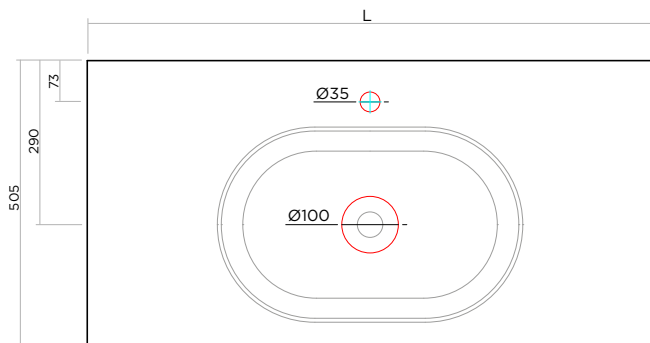

# SMART 54

**ART:** R00A - CERAMICA BIANCO OPACO  
- CERAMICA COLORE LUCIDO

**PESO NETTO:** 10 kg

**ITEM:** R00A - MATT WHITE CERAMIC  
GLOSSY COLOURED CERAMIC

**NET WEIGHT:** 10 kg

**Misure interno vasca:**  
L 52,6 x P 33,1 x H 12 cm