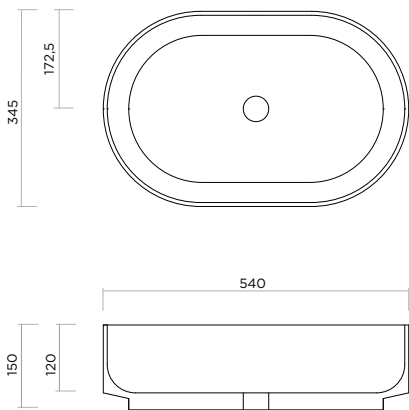

# SMART 54

**ART:** R00A - CERAMICA BIANCO OPACO  
- CERAMICA COLORE LUCIDO

**PESO NETTO:** 10 kg

**ITEM:** R00A - MATT WHITE CERAMIC  
GLOSSY COLOURED CERAMIC

**NET WEIGHT:** 10 kg

**Misure interno vasca:**  
L 52,6 x P 33,1 x H 12 cm