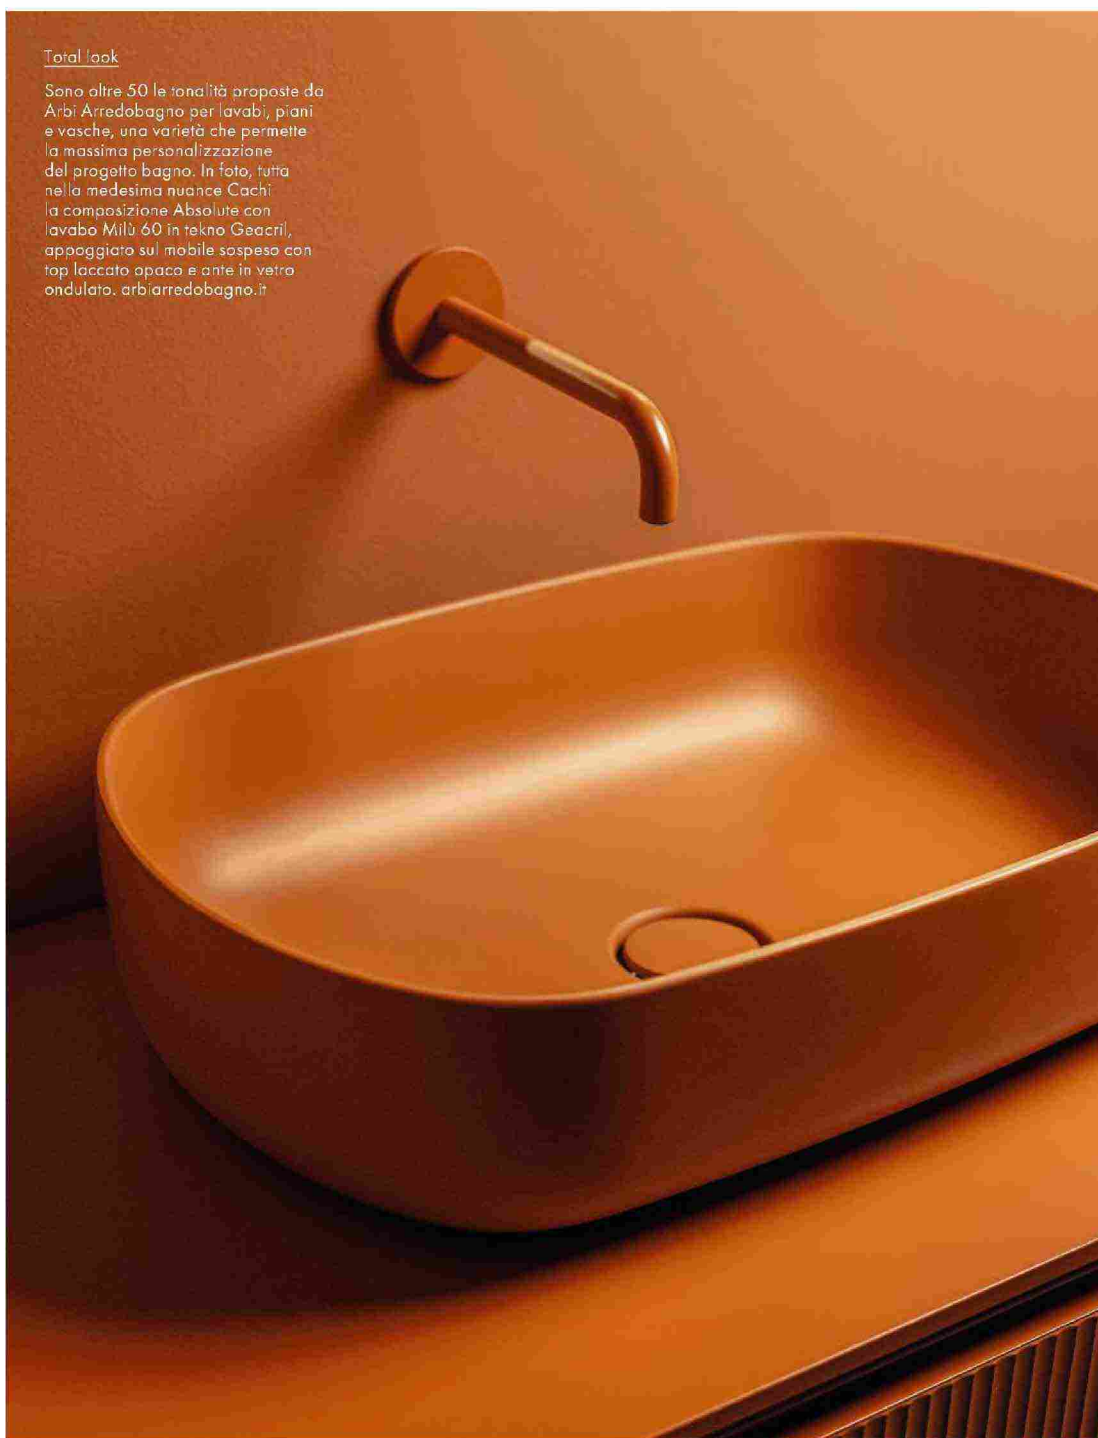

Total look

Sono oltre 50 le tonalità proposte da Arbi Arredobagno per lavabi, piani e vasche, una varietà che permette la massima personalizzazione del progetto bagno. In foto, tutta nella medesima nuance Cachi: la composizione Absolute con lavabo Milù 60 in tekno Geacri, appoggiato sul mobile sospeso con top laccato opaco e ante in vetro ondulado. arbiarredobagno.it

IL SENSO DEL COLORE

Lavabi e rubinetti come elementi cromatici a sorpresa. Per creare dinamiche inedite che combinano estetica e funzione

di Tamara Bianchini – testo di Piera Belloni