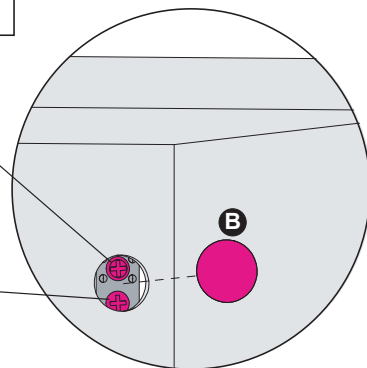

viti e tasselli non forniti
screws and dowels not supplied
vis et chevilles non fournies
винты и дюбели не входят в
комплект поставки

viti e tasselli non forniti
screws and dowels not supplied
vis et chevilles non fournies
винты и дюбели не входят в
комплект поставки