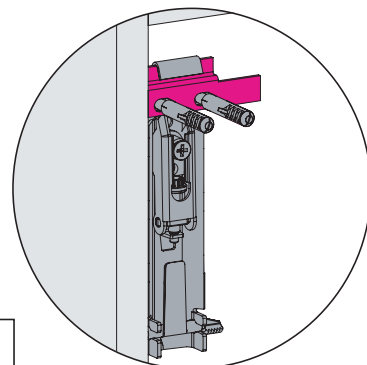

viti e tasselli non forniti
screws and dowels not supplied
vis et chevilles non fournies
винты и дюбели не входят в
комплект поставки

viti e tasselli non forniti
screws and dowels not supplied
vis et chevilles non fournies
винты и дюбели не входят в
комплект поставки