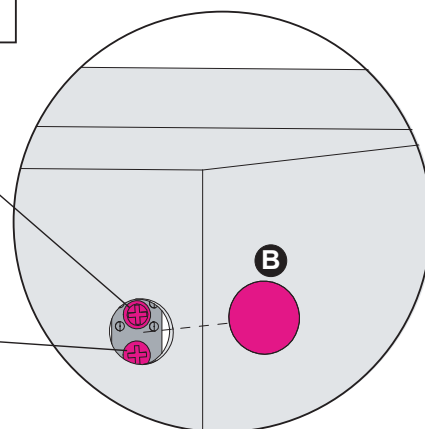

viti e tasselli non forniti
screws and dowels not supplied
vis et chevilles non fournies
винты и дюбели не входят в
комплект поставки