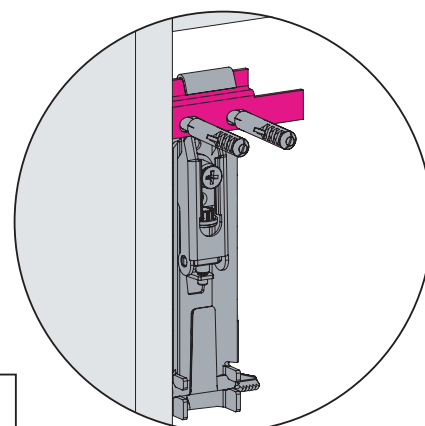

viti e tasselli non forniti
screws and dowels not supplied
vis et chevilles non fournies
винты и дюбели не входят в
комплект поставки